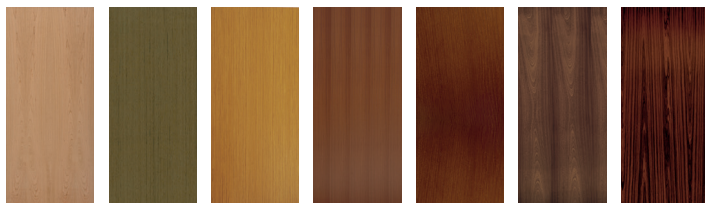

czereśnia amera 003020000
teak dorato 120010100
teak rigato 119010100
meranti indii 009220000
mahoni 004220003
sapelle rosa 009120000
palisander sanbruno 114010100