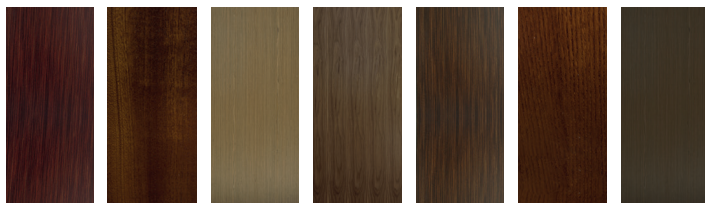

palisander rio 014010200
teak 009220004
orzech nero 112010100
orzech jupiter 010120000
wenge zorneto 016010200
dąb rustykalny 004120002
dąb nero 106010100